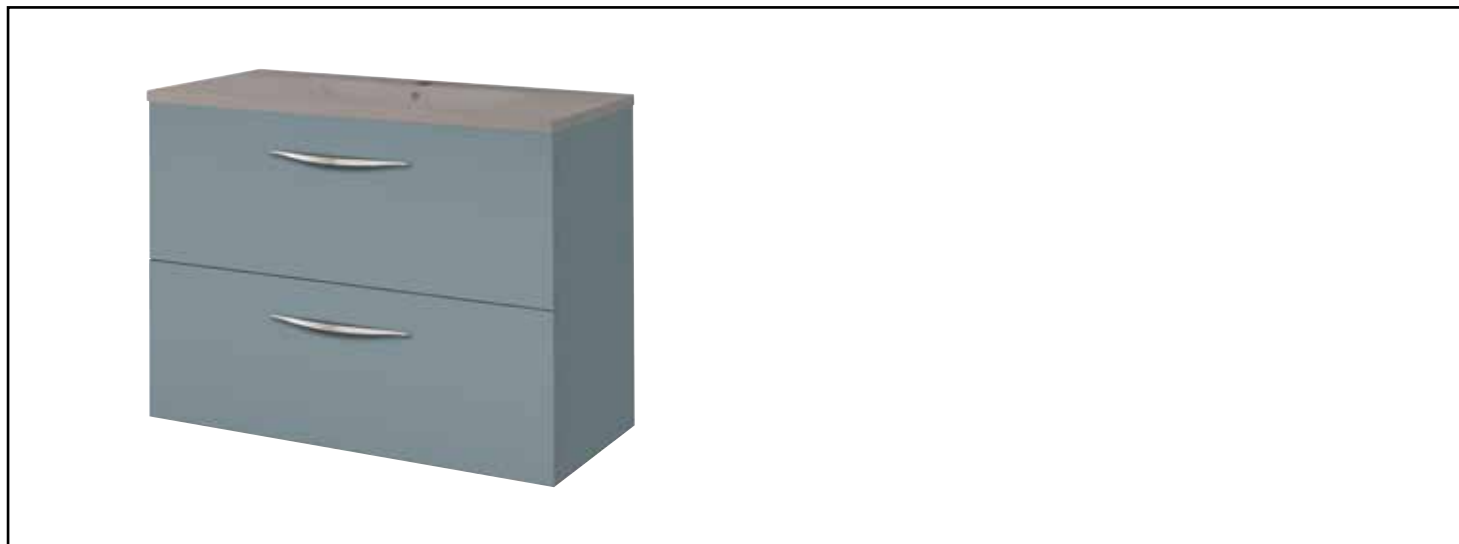

Référence : **401511530**

MEUBLE SEUL DUBAÏ À SUSPENDRE - LARG. 80 CM - COLORIS BLEU BLEUET

CARACTÉRISTIQUES

Meuble à suspendre finition bleu bleuét
Dimensions : Longueur : 80 cm x Profondeur : 47 cm x Hauteur : 52 cm
Corps de meuble avec vide sanitaire
Structure du caisson (façade et corps) en panneaux de mélaminé revêtu bleu bleuét, épaisseur : 16mm
2 tiroirs à ouverture totale et fermeture amortie
2 points de fixation murale avec visserie.
Poignées en aluminium chromé
Accessoires en options : pieds réglables en hauteur : de 29 à 31cm, réf 950509P.
Livré pré-monté, sans robinetterie, sans vidage
Fabrication européenne
Norme PEFC
Ecotaxe en sus
Garantie 2 ans